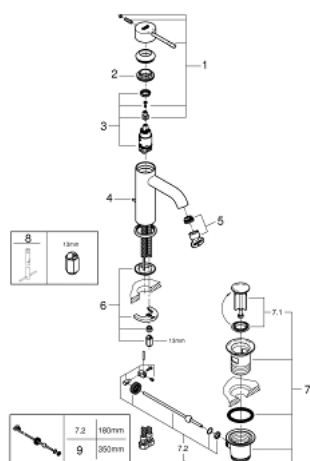

23 589 001 ESSENCE JEDNORUČNA MIJEŠALICA ZA UMIVAONIK 1/2" S-VELIČINA

OPIS PROIZVODA

- Colour: chrome
- instalacija na 1 otvor
- metalna ručica
- GROHE SilkMove keramička kartuša 28 mm
- sa limitatorom temperature
- GROHE Long-Life premaz
- GROHE Water Saving perlator 5.7 l/min
- GROHE AquaGuide prilagodiv perlator
- GROHE FastFixation Plus instalacijski sustav
- odljevni set, skočni 1 1/4"
- fleksibilne spojne cijevi

23 589 001 ESSENCE JEDNORUČNA MIJEŠALICA ZA UMIVAONIK 1/2" S-VELIČINA

REZERVNI DIJELOVI, ožujka 2015 – now

- 1: Ručica (Br. narudžbe 46917000)
 - 2: Prsten za učvršćivanje (Br. narudžbe 46715000)
 - 3: Kartuša (Br. narudžbe 46580000)
 - 4: Šipka za gornji dio sifona (Br. narudžbe 46739000)
 - 5: Perlator (Br. narudžbe 48270000)
 - 6: Kontra matica (Br. narudžbe 46645000)
 - 7: Odljevni set 1 1/4" (Br. narudžbe 28910000)
 - 7.1: Utičnica (Br. narudžbe 07182000)
 - 7.2: Ekscentrična šipka (Br. narudžbe 07052000)
 - 8: Ključ za ugradnju (Br. narudžbe 19017000)*
 - 9: Ekscentrična šipka (Br. narudžbe 07341000)*
- * Izborni dodaci