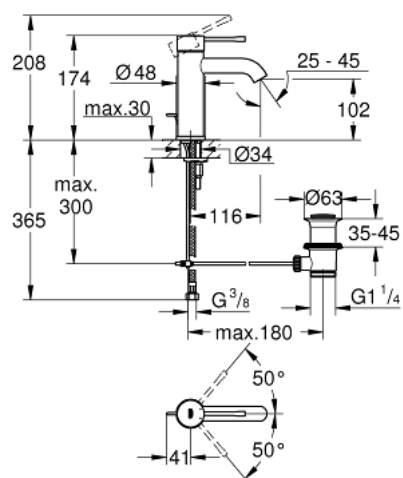

23 589 001 ESSENCE JEDNORUČNA MIJEŠALICA ZA UMIVAONIK 1/2" S-VELIČINA

OPIS PROIZVODA

- Colour: chrome
- instalacija na 1 otvor
- metalna ručica
- GROHE SilkMove keramička kartuša 28 mm
- sa limitatorom temperature
- GROHE Long-Life premaz
- GROHE Water Saving perlator 5.7 l/min
- GROHE AquaGuide prilagodiv perlator
- GROHE FastFixation Plus instalacijski sustav
- odljevni set, skočni 1 1/4"
- fleksibilne spojne cijevi

23 589 001 ESSENCE JEDNORUČNA MIJEŠALICA ZA UMIVAONIK 1/2" S-VELIČINA

REZERVNI DIJELOVI, ožujka 2015 – now

- 1: Ručica (Br. narudžbe 46917000)
 - 2: Prsten za učvršćivanje (Br. narudžbe 46715000)
 - 3: Kartuša (Br. narudžbe 46580000)
 - 4: Šipka za gornji dio sifona (Br. narudžbe 46739000)
 - 5: Perlator (Br. narudžbe 48270000)
 - 6: Kontra matica (Br. narudžbe 46645000)
 - 7: Odljevni set 1 1/4" (Br. narudžbe 28910000)
 - 7.1: Utičnica (Br. narudžbe 07182000)
 - 7.2: Ekscentrična šipka (Br. narudžbe 07052000)
 - 8: Ključ za ugradnju (Br. narudžbe 19017000)*
 - 9: Ekscentrična šipka (Br. narudžbe 07341000)*
- * Izborni dodaci